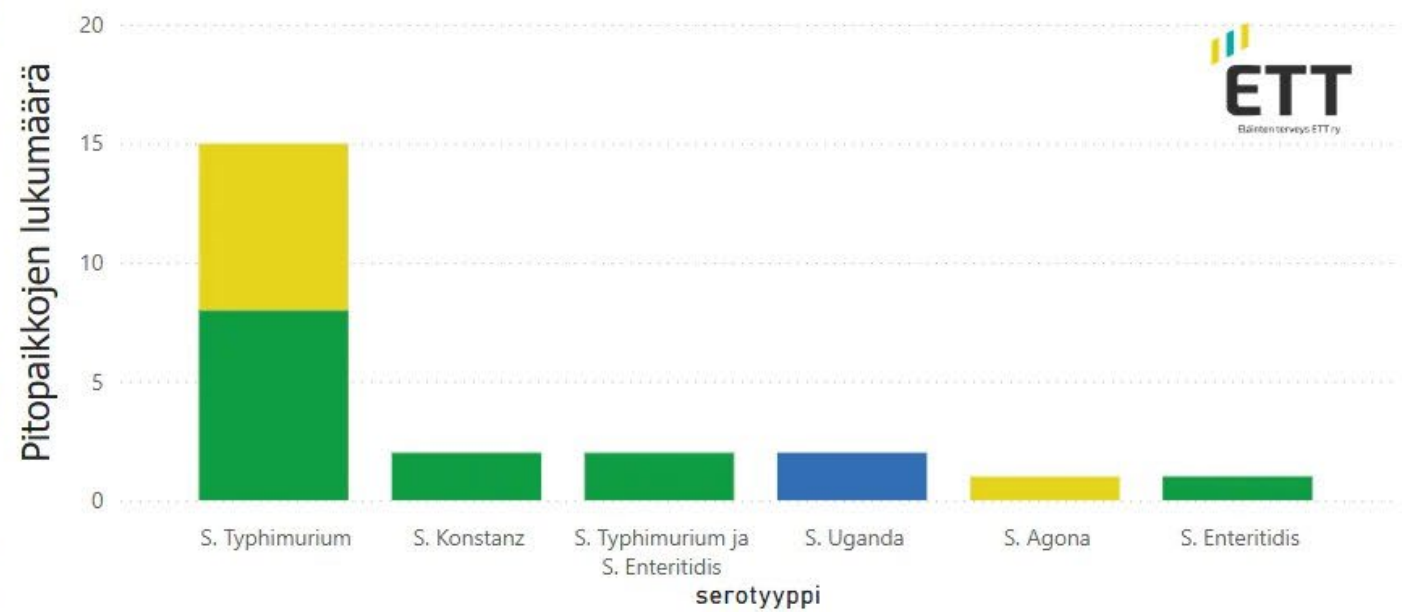

Perustietoa salmonellasta, varautumisen aamukahvit 19.3.2025

Salmonella

- **Zoonoosi**, eli tauti, joka tarttuu eläinten ja ihmisten välillä
- **Valvottava eläintauti** naudoilla, sioilla, kalkkunoilla ja kanoilla, eli vastustetaan viranomaistoimenpitein
 - Suomessa ja muissa Pohjoismaissa salmonellatilanne on muuhun maailmaan verrattuna hyvä ja siitä halutaan pitää kiinni. Suomessa tavoite on pitää esiintyvyyttä alle 1 prosentissa tuotantotiloilla.
 - Jos eläinten pitäjä tai muu tilalla käyvä henkilö epäilee tilalla valvottavaa eläintautia, pitää siitä ilmoittaa virkaeläinlääkärille mahdollisimman pian
 - Epäilyn tai todetun taudin perusteella läänineläinlääkäri päättää eläinten **siirtorajoituksista** ja muista tarvittavista toimista
- Leviää ulosteen välityksellä suun kautta
- Yleisimmät oireet ovat ripuli (leviäminen tehostuu) ja kuume. Herkimmin sairastuvat vastasyntyneet ja nuoret eläimet, sekä muuten heikkokuntoiset.
- Salmonella säilyy hyvin mm. rehupölyssä

Yleisimmät tartunnanlähteet

- Ympäristöperäinen tartunta (Salmonella Typhimurium)
 - Nisäkkäät, linnut ja matelijat voivat toimia oireettomina kantajina ja salmonella voi levitä niiden ulosteista ympäristöön, jossa se säilyy pitkään ja kulkeutuu sieltä eläintiloihin.
 - Linnut
 - Jyrsijät
 - Pääseekö **lemmikkieläimet** tuotantotiloihin?
 - Pääseekö haitta- TAI lemmikkieläimet rehuvarastoihin?

→ Ehkäisy

- **Lintujen torjunta**
- Haittajyrsijöiden torjunta
- Hyönteisten torjunta
- Lemmikit pois tuotantotiloista ja rehuvarastoista
- Lisäksi ihmisille ja vierailijoille suojarahusteet ja kulkureitit niin, että estetään ympäristöperäiset tartunnat

Uudet salmonellatartunnat pitopaikoissa vuonna 2024

Eläinlaji ● Nauta ● Siipikarja ● Sika

Uudet salmonellatartunnat pitopaikoissa vuonna 2024 serotyypeittäin

Eläinlaji ● Nauta ● Siipikarja ● Sika

Uudet salmonellatapaukset vuosina 2021-2024