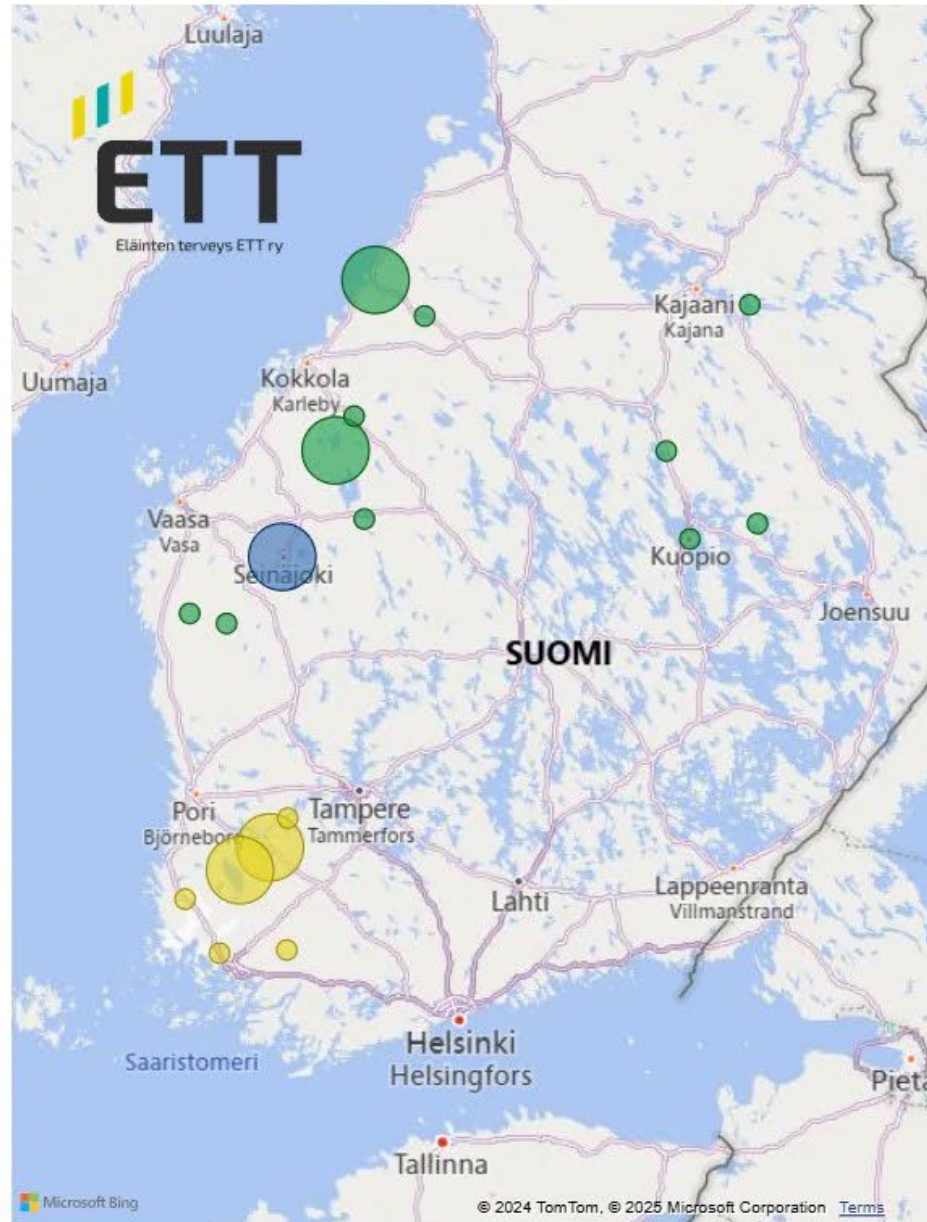

Uudet salmonellatartunnat pitopaikoissa vuonna 2024

Eläinlaji ● Nauta ● Siipikarja ● Sika